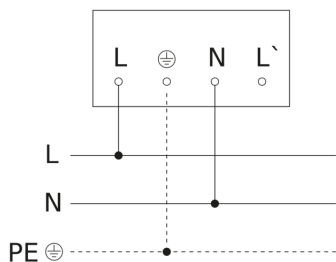

XLED PRO ONE S

met bewegingsmelder - antraciet
EAN 4007841 069568
art.nr. 069568

aansluitschema Master

aansluitschema Master/slave koppelin