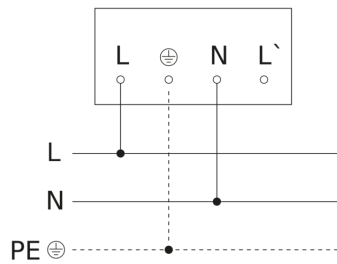

XLED PRO ONE S

met bewegingsmelder - antraciet

EAN 4007841 069568

art.nr. 069568

aansluitschema Master

aansluitschema Master/slave koppelin